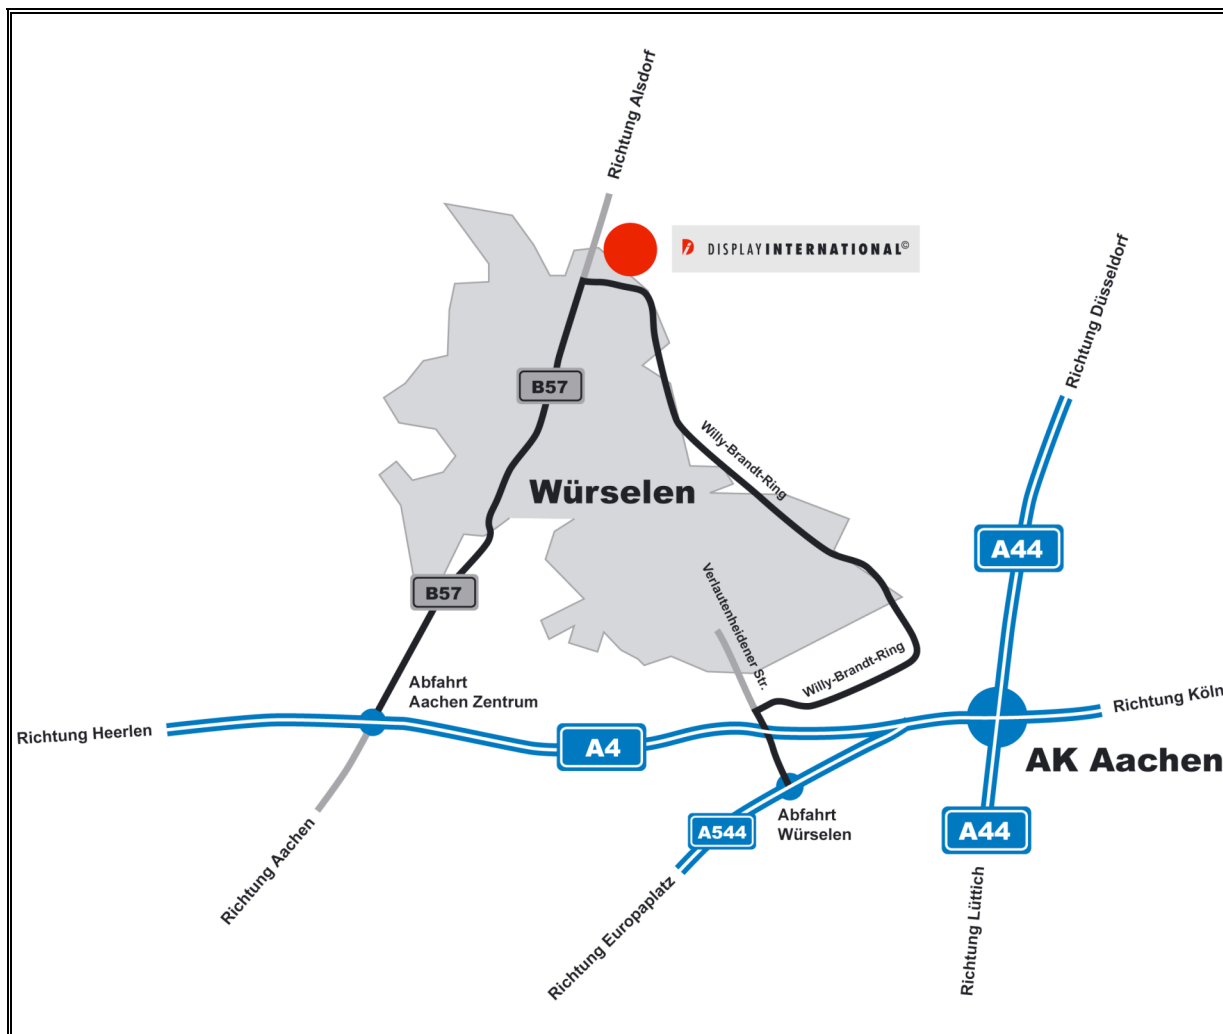

Anreisebeschreibung:

Sie kommen aus Richtung Düsseldorf:

- 1 A 44 an der Abfahrt Broichweiden verlassen
- 2 an der Ampel rechts Richtung Herzogenrath abbiegen
- 3 am Kreisverkehr weiter Richtung Herzogenrath [2.Ausfahrt]
- 4 ca. 3 km der Schnellstraße bis zum nächsten Kreisverkehr folgen
- 5 im Kreisverkehr Richtung Aachen [B 57] abbiegen [3.Ausfahrt]
- 6 an der nächsten Ampel links einordnen und in den Willy-Brandt-Ring abbiegen
- 7 nach ca. 100 m links in die Straße „Am Weiweg“ abbiegen

Sie kommen aus Richtung Brüssel (B):

- 1 A 44 bis Autobahnkreuz Aachen fahren
- 2 2. Abfahrt Richtung Antwerpen / Heerlen [A 4]
- 3 dann direkt Richtung Würselen [A 544] einordnen
- 4 dann Abfahrt Würselen abfahren
- 5 an deren Ampel links Richtung Würselen [Stolberger Straße]
- 6 am Kreisverkehr rechts in den Willy-Brandt-Ring abbiegen
- 7 nach ca. 4.8 km rechts in die Straße „Am Weiweg“ abbiegen

Sie kommen aus Richtung Köln:

- 1 A 4 bis Autobahnkreuz Aachen fahren
- 2 Autobahnkreuz in Richtung Würselen [A 544] durchfahren
- 3 dann Abfahrt Würselen abfahren
- 4 an deren Ampel links Richtung Würselen [Stolberger Straße]
- 5 am Kreisverkehr rechts in den Willy-Brandt-Ring abbiegen
- 6 nach ca. 4.8 km rechts in die Straße „Am Weiweg“ abbiegen

Sie kommen aus Richtung Heerlen (NL):

- 1 A 4 bis Abfahrt Würselen / Alsdorf fahren
- 2 an deren Ampel links Richtung Alsdorf [B 57]
- 3 in Würselen dann geradeaus Richtung Alsdorf einordnen
- 4 bis fast Ortsausgang Würselen fahren
- 5 dann rechts in den Willy-Brandt-Ring abbiegen
- 6 nach ca. 100 m links in die Straße „Am Weiweg“ abbiegen